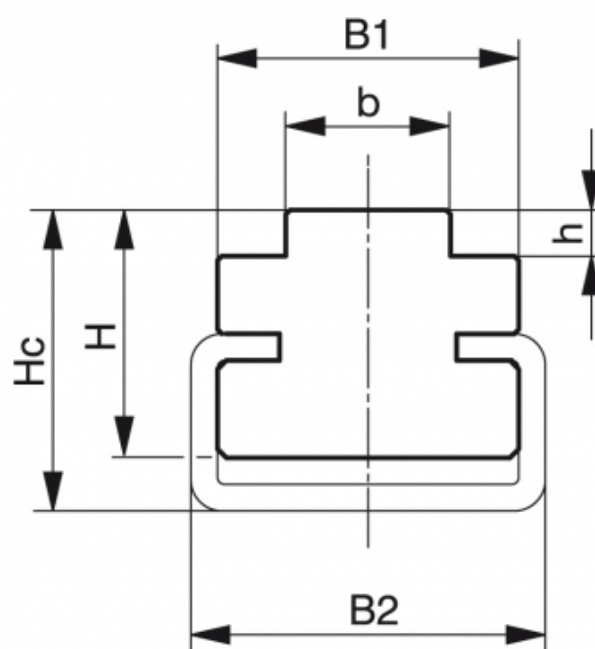

Varenummer: 617221210004
Beskrivelse: Glideskinne CT 08B-1 grøn
Passer til C3 stål skinne, L=2000

Mål

b	= 7.4
B1	= 20
B2	= 24
H	= 10
h	= 2,2
Hc	= 11
Profil	= C3